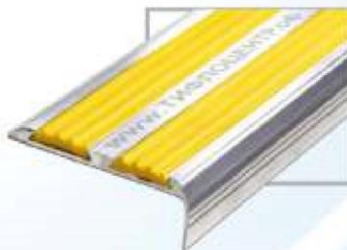

ТАКТИЛЬНАЯ ЛЕНТА

арт. 10156-SK
Накладка на
ступень
самоклеющаяся
HC42-AL+P

Комбинированный
угол AL+резиновая
вставка на
самоклеющейся
основе 42 x 16 мм.
Самоклеющаяся.

873

арт. 10157
Накладка на
ступень HC44-P.
Самоклеющаяся.

Резиновая накладка
на ступень 44 мм x 19
мм. Самоклеющаяся.

512

арт. 10190
антивандальная
контрастная лента
для маркировки
плоскостей
ступеней

Алюминевая с
полиуретановыми
противоскользящими
вставками. Монтаж на
шурупы или клей
FIXVERT-S.

806

арт. 10190-SK
антивандальная
самоклеющаяся
контрастная лента
для маркировки
плоскостей
ступеней

Алюминевая с
полиуретановыми
противоскользящими
вставками.
Самоклеющаяся.

1 094

арт. 10191
антивандальная
контрастная лента
для маркировки
плоскости ступени
"угловая"

Алюминевая с
полиуретановыми
противоскользящими
вставками. Монтаж на
шурупы или клей
FIXVERT-S.

748

арт. 10191-SK
антивандальная
самоклеющаяся
контрастная лента
для маркировки
плоскости ступени
"угловая"